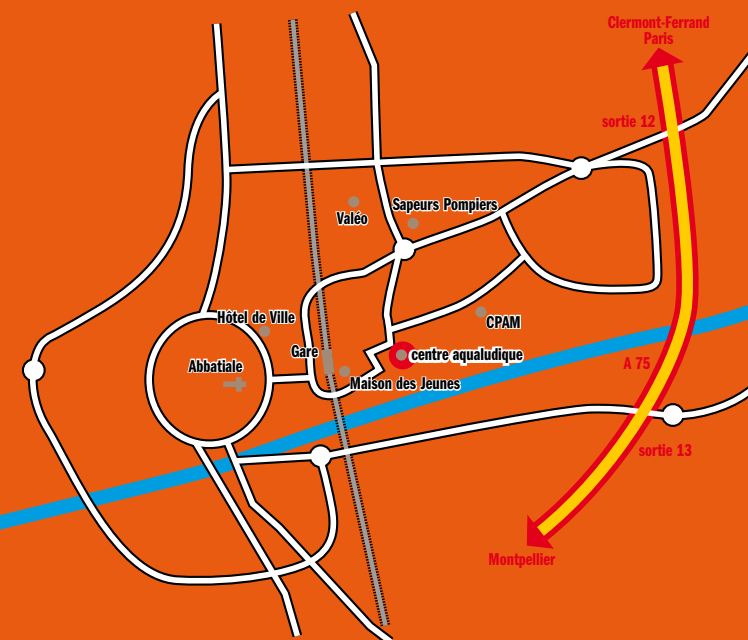

## Infos pratiques

- Les enfants de moins de 8 ans doivent être en tenue de bain et accompagnés d'un adulte.
- Le port du maillot de bain est obligatoire, les shorts et bermudas ne sont pas admis.
- Le port du bonnet est recommandé.
- Pour les casiers, prévoir une pièce de 1 €uro (restituée à la sortie).
- L'évacuation des bassins intervient 15 minutes avant l'heure de fermeture .